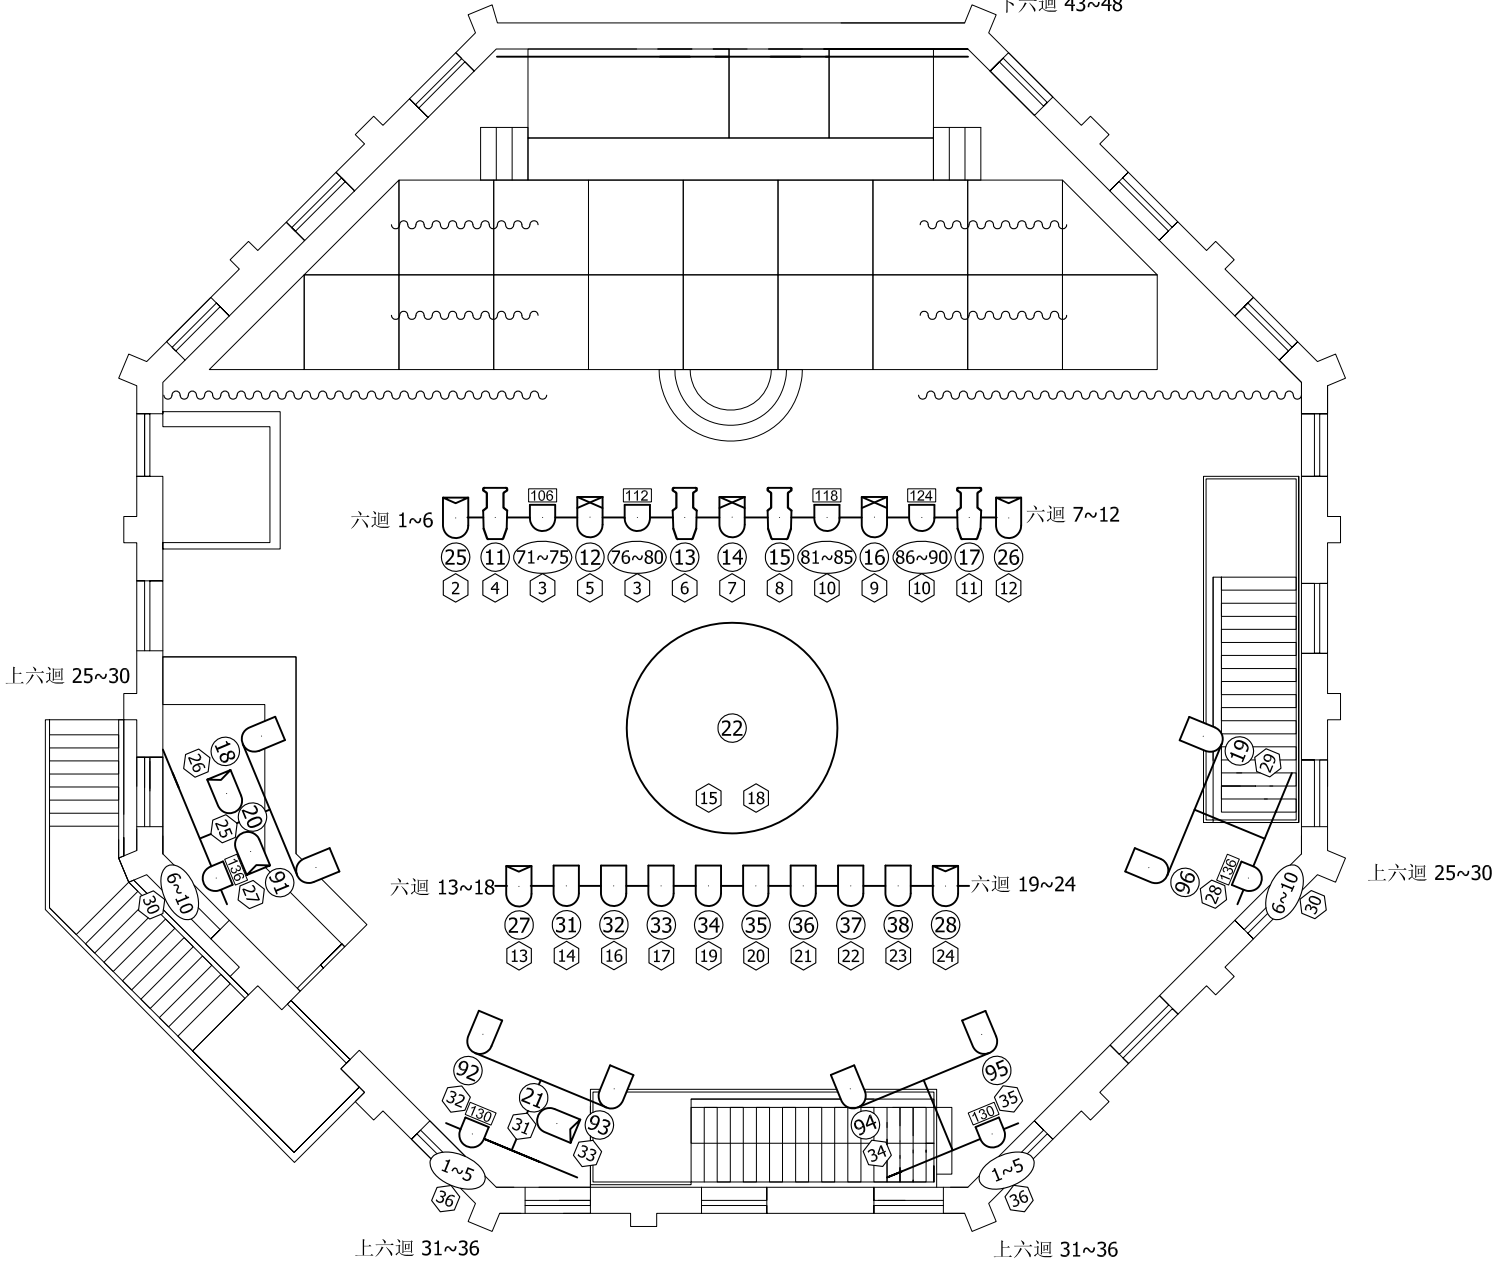

西門紅樓燈光基本配置圖

上六迴 37~42

下六迴 43~48

KEY

- PAR 64 VNSP 1kw
- PAR 64 NSP 1kw
- PAR 64 MFL 1kw
- PAR 64 WFL 1kw

- ERS 36° 575w
- LED PAR 108w

TYPICAL

- Address
- Channel No.
- Dimmer No.